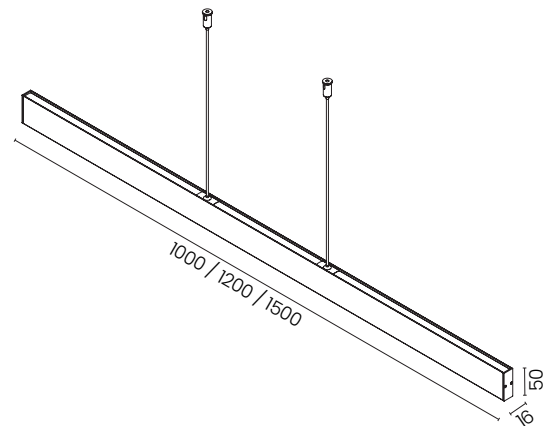

**DOWNLOAD DO
CATÁLOGO
DE PRODUTOS**
Conheça nossa linha
completa!

LINEA

O Pendente Linea combina iluminação direta e indireta em um design linear e minimalista. Com sistema Up & Down Light, proporciona conforto visual, eficiência e valorização espacial. Disponível em diversos comprimentos, adapta-se a diferentes escalas de projeto, entregando equilíbrio luminotécnico e sofisticação para ambientes residenciais e corporativos.

Acesse ou clique para maiores informações

Material

Estrutura em Alumínio
Difusor em acrílico

Características

Luz indireta
Design super compacto

PENDENTE LUZ DIRETA UP/DOWN LIGHT

Código	Dimensão (mm)	Fonte de Luz	Fluxo Lum.	Tensão de Rede	Temp. de Cor	Acabamento
926566	L1000xP16xA50	LED 20W	1600lm	Bivolt 127V/220V	3000K	○ branco
926567	L1000xP16xA50	LED 20W	1600lm	Bivolt 127V/220V	3000K	● preto
926568	L1000xP16xA50	LED 20W	2000lm	Bivolt 127V/220V	4000K	○ branco
926569	L1000xP16xA50	LED 20W	2000lm	Bivolt 127V/220V	4000K	● preto
926570	L1200xP16xA50	LED 24W	1920lm	Bivolt 127V/220V	3000K	○ branco
926571	L1200xP16xA50	LED 24W	1920lm	Bivolt 127V/220V	3000K	● preto
926572	L1200xP16xA50	LED 24W	2400lm	Bivolt 127V/220V	4000K	○ branco
926573	L1200xP16xA50	LED 24W	2400lm	Bivolt 127V/220V	4000K	● preto
926574	L1500xP16xA50	LED 30W	2400lm	Bivolt 127V/220V	3000K	○ branco
926575	L1500xP16xA50	LED 30W	2400lm	Bivolt 127V/220V	3000K	● preto
926576	L1500xP16xA50	LED 30W	3000lm	Bivolt 127V/220V	4000K	○ branco
926577	L1500xP16xA50	LED 30W	3000lm	Bivolt 127V/220V	4000K	● preto