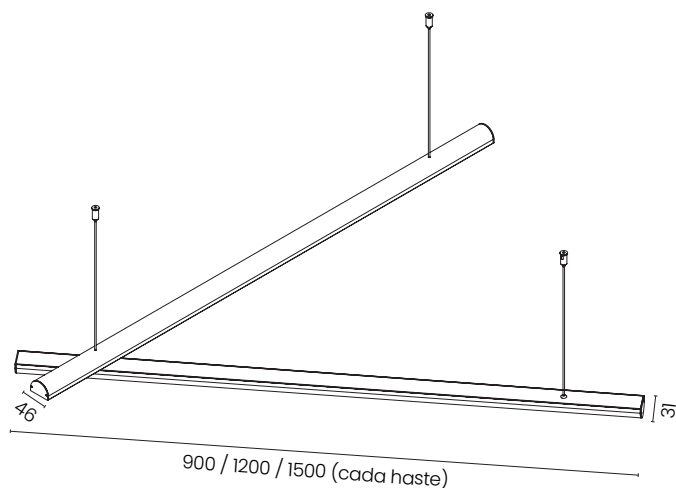

**DOWNLOAD DO
CATÁLOGO
DE PRODUTOS**
Conheça nossa linha
completa!

PIVOT

Pivot é movimento e forma em equilíbrio. Com duas hastes lineares móveis e junção rotacionável, permite composições únicas que transformam o espaço. Sua iluminação LED integrada, com emissão para cima e para baixo, valoriza o desenho da peça e cria diferentes cenários luminosos. Um pendente versátil, contemporâneo e marcante, pensado para projetos que exigem personalidade e precisão.

PIVOT

PENDENTE ARTICULADO UP/DOWN LIGHT

PROLINEA
ILUMINAÇÃO

Acesse ou clique para maiores informações

Material

Estrutura em Alumínio
Difusor em acrílico

Características

Luz direta e indireta
Hastes podem ser instaladas em diferentes posições.
*Produto ajustável, largura considerando a dimensão máxima.

PENDENTE LUZ UP/DOWN LIGHT

Código	Dimensão (mm)*	Fonte de Luz	Fluxo Lum.	Tensão de Rede	Temp. de Cor	Acabamento
927128	L1500xP46xA31	LED 33W	2160lm	Bivolt 127V/220V	3000K	○ branco
927130	L1500xP46xA31	LED 33W	2160lm	Bivolt 127V/220V	3000K	● preto
927129	L1500xP46xA31	LED 33W	3600lm	Bivolt 127V/220V	4000K	○ branco
927131	L1500xP46xA31	LED 33W	3600lm	Bivolt 127V/220V	4000K	● preto
926615	L2100xP46xA31	LED 43W	2880lm	Bivolt 127V/220V	3000K	○ branco
926617	L2100xP46xA31	LED 43W	2880lm	Bivolt 127V/220V	3000K	● preto
926616	L2100xP46xA31	LED 43W	4800lm	Bivolt 127V/220V	4000K	○ branco
926618	L2100xP46xA31	LED 43W	4800lm	Bivolt 127V/220V	4000K	● preto
926621	L2700xP46xA31	LED 54W	3600lm	Bivolt 127V/220V	3000K	○ branco
926623	L2700xP46xA31	LED 54W	3600lm	Bivolt 127V/220V	3000K	● preto
926622	L2700xP46xA31	LED 54W	3600lm	Bivolt 127V/220V	4000K	○ branco
926624	L2700xP46xA31	LED 54W	3600lm	Bivolt 127V/220V	4000K	● preto