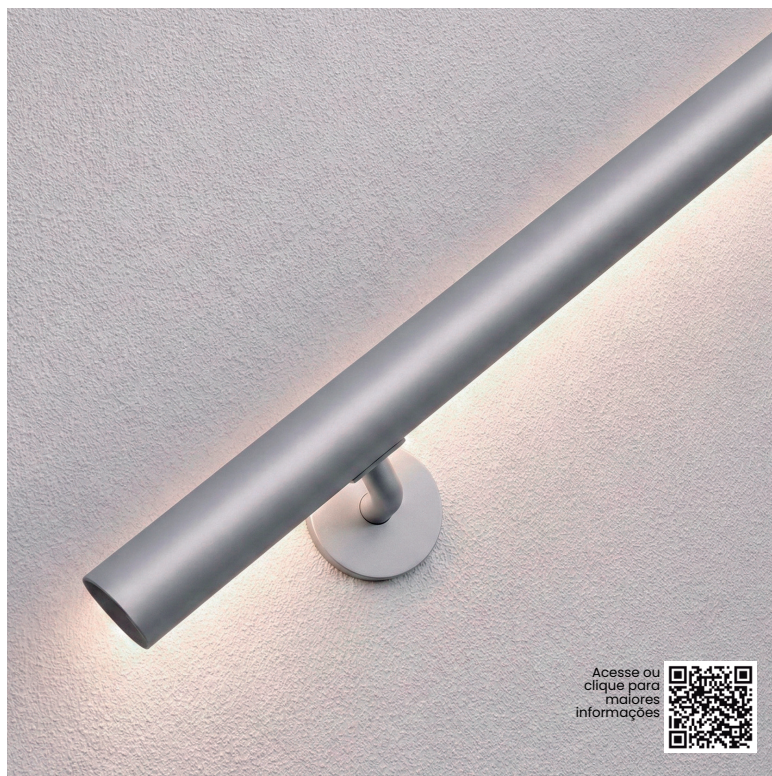

**DOWNLOAD DO
CATÁLOGO
DE PRODUTOS**
Conheça nossa linha
completa!

CORRIMÃO LED

O Corrimão LED Prolinea transforma um elemento técnico em protagonista arquitetônico. Com iluminação linear integrada, promove segurança, orientação e sofisticação em escadas e rampas. Disponível em quatro acabamentos – preto, branco, anodizado fosco e champagne – integra-se com elegância a diferentes linguagens projetuais, unindo funcionalidade e design em um único sistema.

ID396

SOBREPOR CORRIMÃO LED

PROLINEA
ILUMINAÇÃO

Proteção: IP20

Material: Alumínio e Acrílico

Melhor desempenho com fita led a partir de **240 LEDs/m**

Acessórios inclusos: **Mão francesa para fixação**

Acesse ou clique para maiores informações