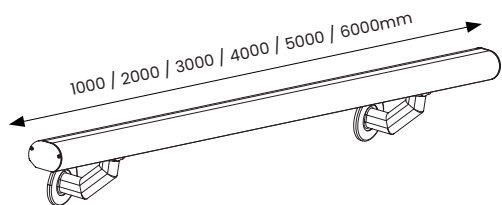

**DOWNLOAD DO
CATÁLOGO
DE PRODUTOS**
Conheça nossa linha
completa!

CORRIMÃO LED

O Corrimão LED Prolinea transforma um elemento técnico em protagonista arquitetônico. Com iluminação linear integrada, promove segurança, orientação e sofisticação em escadas e rampas. Disponível em quatro acabamentos – preto, branco, anodizado fosco e champagne – integra-se com elegância a diferentes linguagens projetuais, unindo funcionalidade e design em um único sistema.

ID396

SOBREPOR CORRIMÃO LED

PROLINEA
ILUMINAÇÃO

Proteção: IP20

Material: Alumínio e Acrílico

Melhor desempenho com fita led a partir de **240 LEDs/m**

Acessórios inclusos: **Mão francesa para fixação**

Acesse ou clique para maiores informações